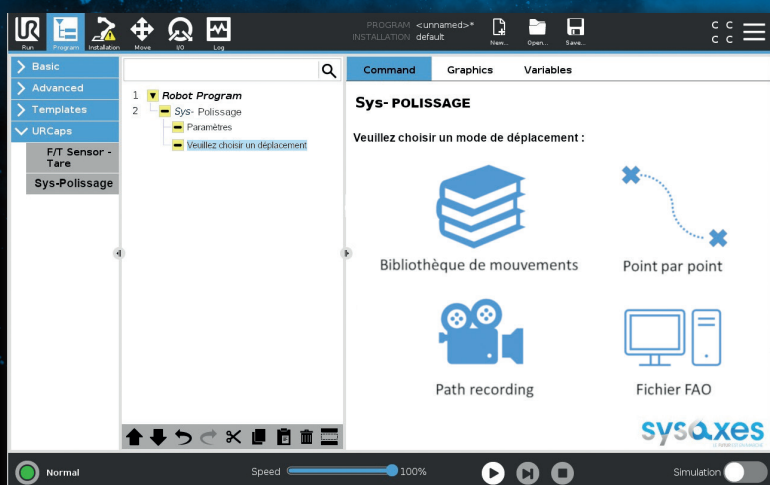

Appréciez l'association du banc de polissage ergonomique avec le cobot innovant de Sysaxes.

Une nouvelle forme de polissage est née pour optimiser votre efficacité et s'adapter au plus proche des besoins de votre atelier !

Votre opérateur/trice peut définir de manière autonome la position de travail qui lui convient grâce au plan de travail ajustable. Il/Elle apprendra au cobot à polir les pièces et pourra laisser le robot travailler seul.

La facilité de prise en main du cobot combinée à nos différents outils prêts à l'emploi permettent de simplifier vos tâches de polissage :

- Bibliothèque de mouvements pré-programmés à paramétrer
- Trajectoire multi-points
- Enregistrement de trajectoires "à la volée"
- Programmation sur CAO