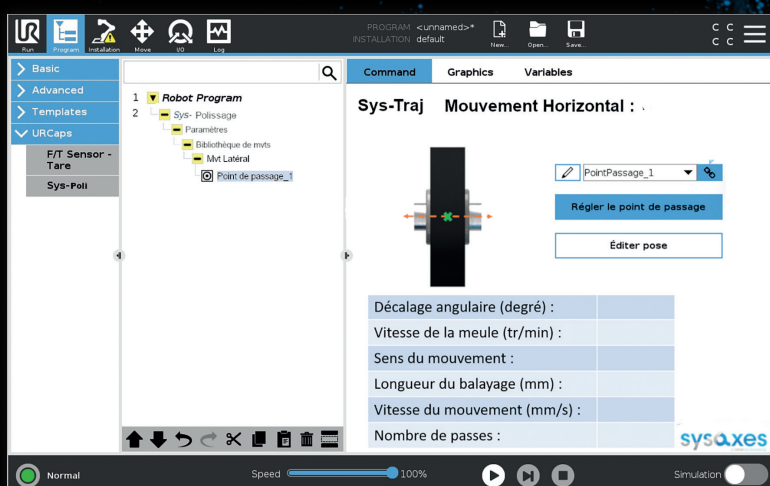

Exemple de mise en œuvre d'un mouvement pré-programmé :

- Apprentissage d'un seul point par le polisseur
- Paramétrage du mouvement souhaité